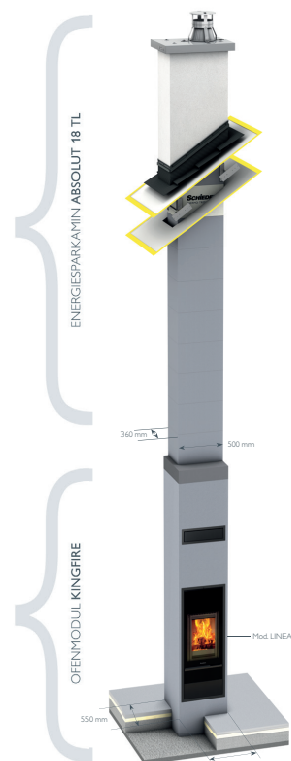

Aktion Montage:

Ofeneinsatz-Montage-Sonderpreis € 500,-
inkl. MwSt. statt € 1.008,-

Angebot gültig bei Bestellung bis 31.10.2024 inkl. Ust.

JETZT ZUSCHLAGEN - bei diesem einmaligen Angebot!

Alle Preise beinhalten MwSt, komplettes Material für 9 m Gesamtanlagenhöhe: Kaminsystem ABSOLUT TL, KINGFIRE Betonmodul, Kingfire Ofeneinsatz, KF Montage-Set, Sockelerhöhung 14cm, ABS18TL Thermotrennstein, Edelstahl Regenhaube.