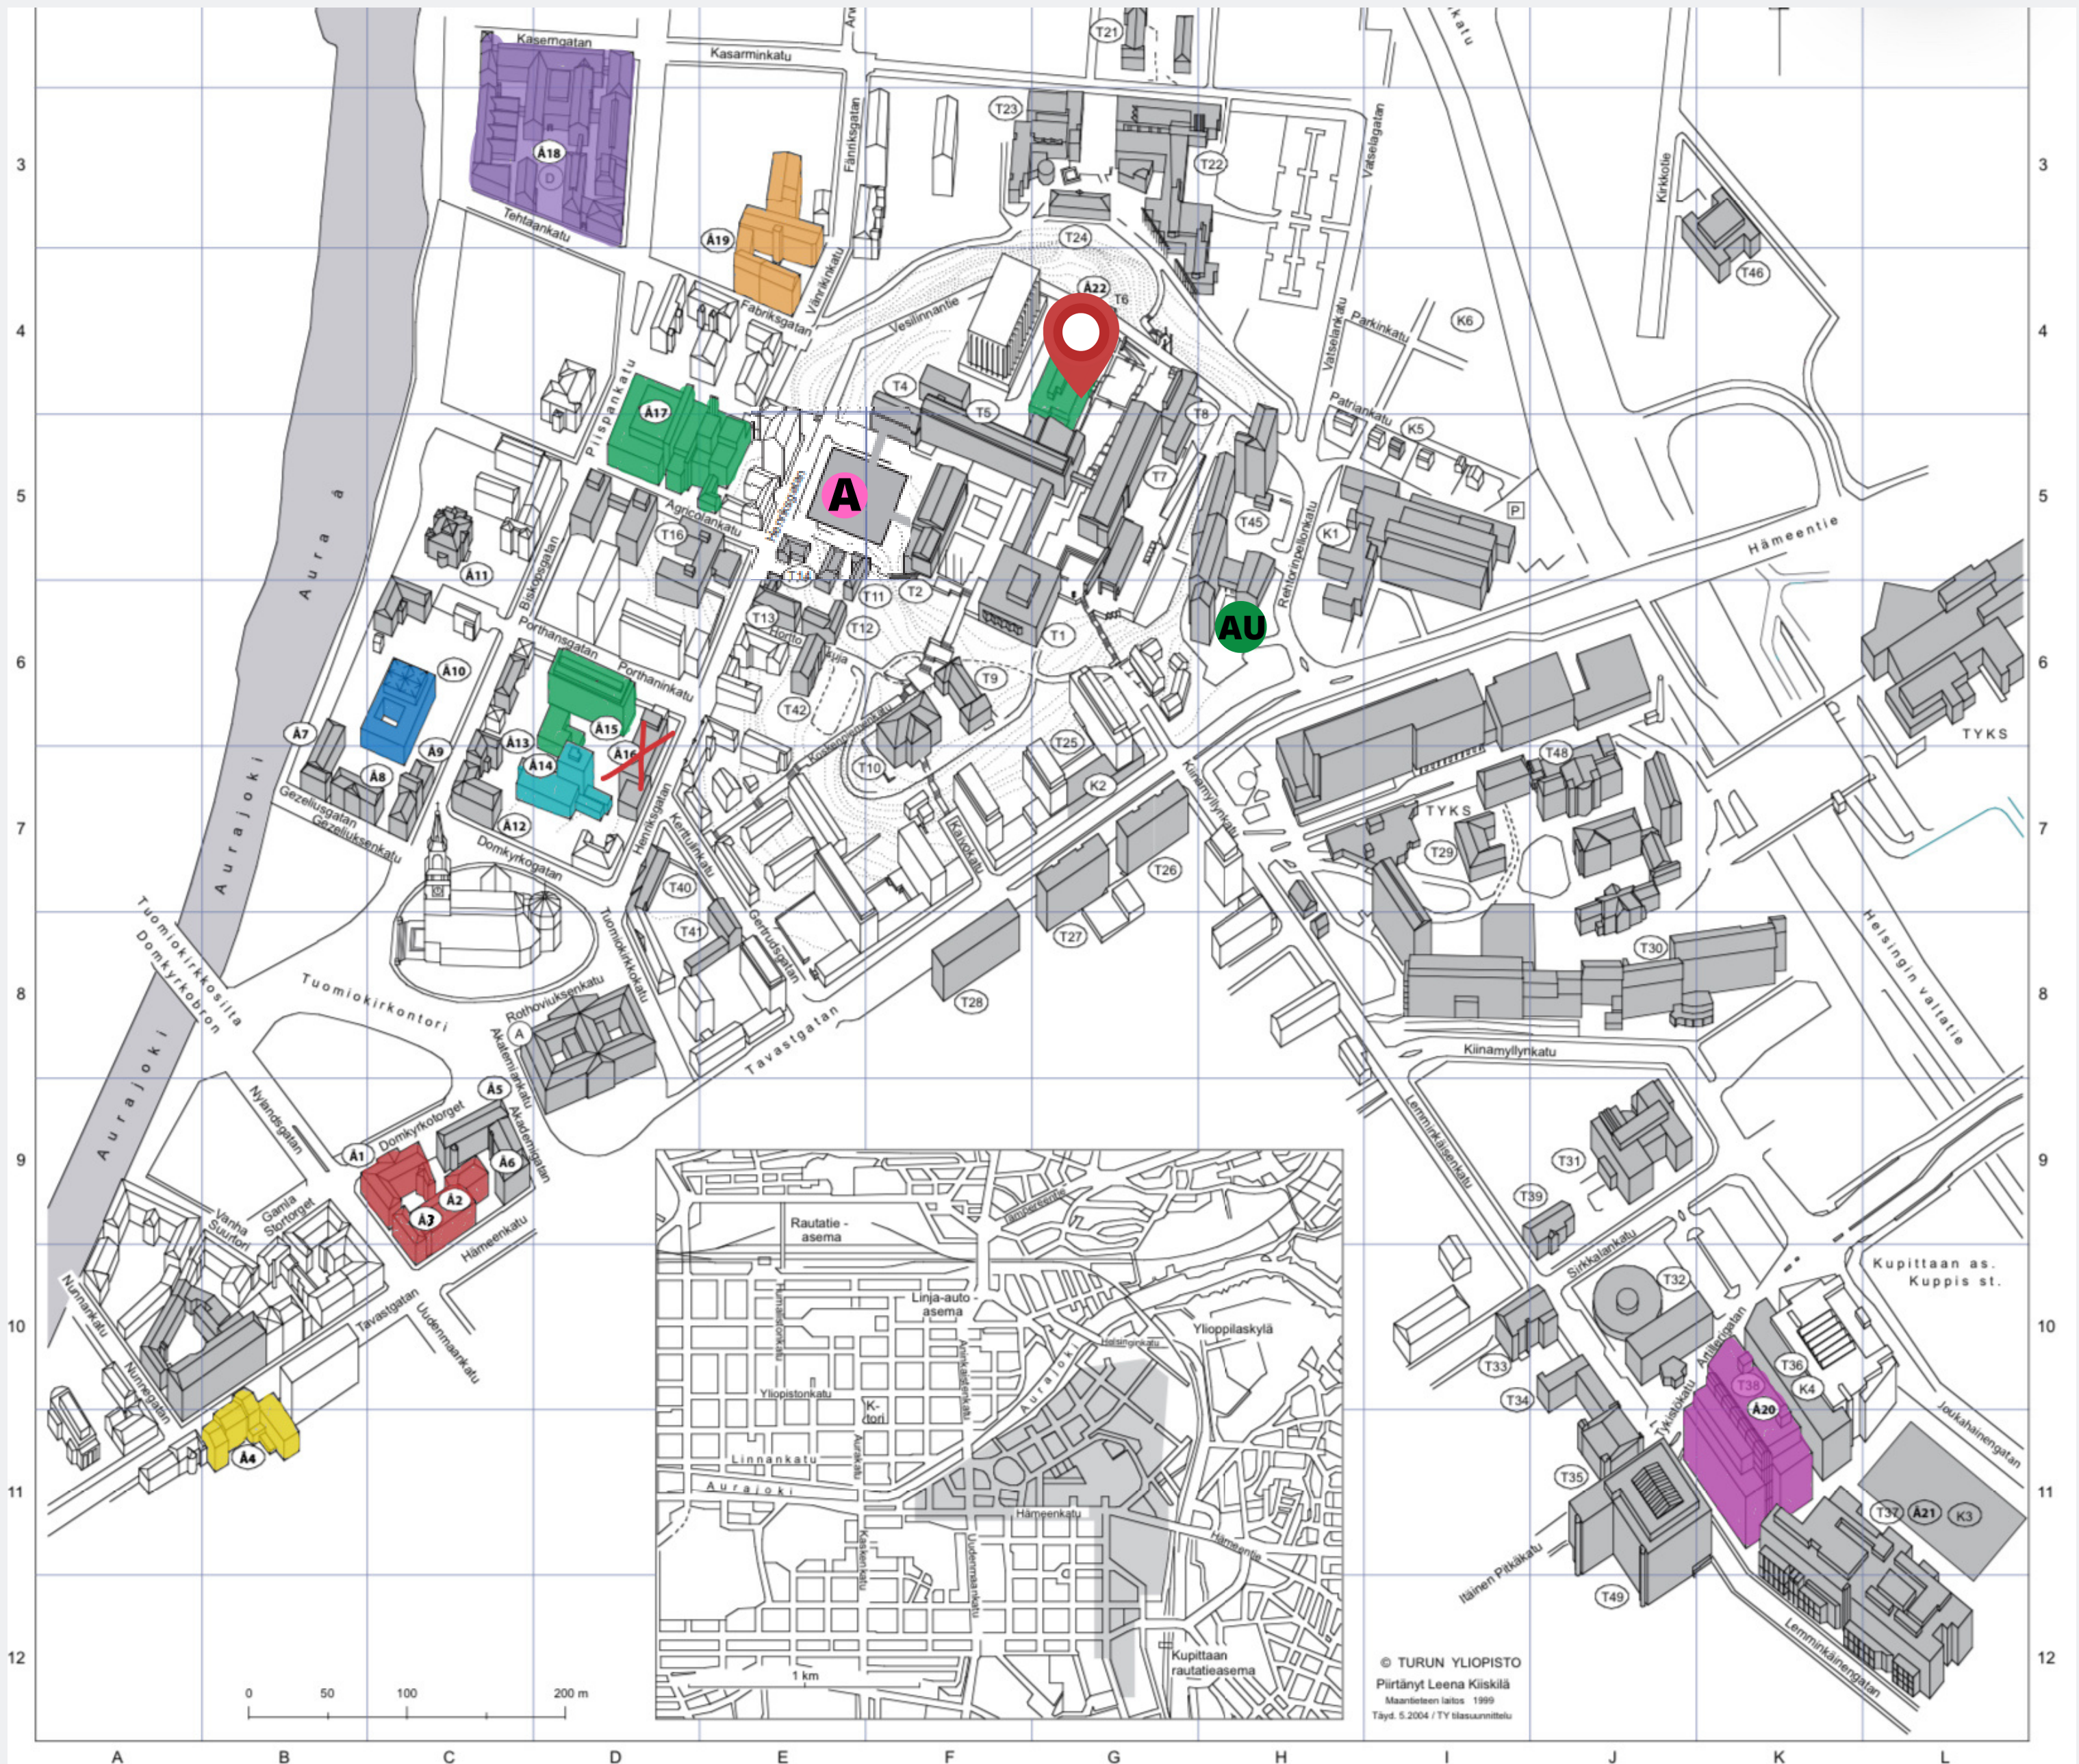

KARTA ÖVER CAMPUS

Åbo Akademis campus Åbo Akademi University campus

DaTes Kansli

- | | | | |
|--|---|---|---|
| <p>Å1 Huvudbyggnaden, Main building (C9)
Domkyrkotorget 3</p> <p>Å2 Gripen (C9)
Tavastgatan 13</p> <p>Å3 Kosmorama (C9)
Domkyrkotorget 3</p> <p>Å4 Kåren (B11)
Tavastgatan 22</p> <p>Å5 Geologicum (C9)
Domkyrkotorget 1</p> <p>Å6 Geohuset (C9)
Akademigatan 1</p> | <p>Å7 Åhuset (B7)
Gezeliusgatan 2a</p> <p>Å8 Domvillan (B7)
Gezeliusgatan 2</p> <p>Å9 Tryckerihuset (C7)
Gezeliusgatan 2</p> <p>Å10 Sibeliusmuseum (C6)
Biskopsgatan 17</p> <p>Å11 Humanisticum (C6)
Biskopsgatan 13</p> <p>Å12 Teologicum (C6)
Biskopsgatan 16</p> | <p>Å13 Teologiska annexet (C7)
Biskopsgatan 16</p> <p>Å14 Boktornet, Book Tower (D7)
Domkyrkogatan 2-4</p> <p>Å15 Gadolinia (D6) </p> <p>Å16 Novia (D7)
Henriksgatan 7</p> <p>Å17 Axelia 1 & 2 (D5)
Biskopsgatan 8</p> <p>Å18 Arken (D3)
Fabriksgatan 2</p> | <p>Å19 ASA-huset (E3)
Fänriksgatan 3b</p> <p>Å20 Biocity (K11)
Artillerigatan 6</p> <p>Å21 ICT-huset (L11)
Joukahainengatan 3-5</p> <p>Å22 Agora (G4)
Vattenborgsvägen 5</p> <p>AU Assarin Ullakko
Rehtorinpellonkatu 4A </p> <p>A Aurum
Henriksgatan 2</p> |
|--|---|---|---|