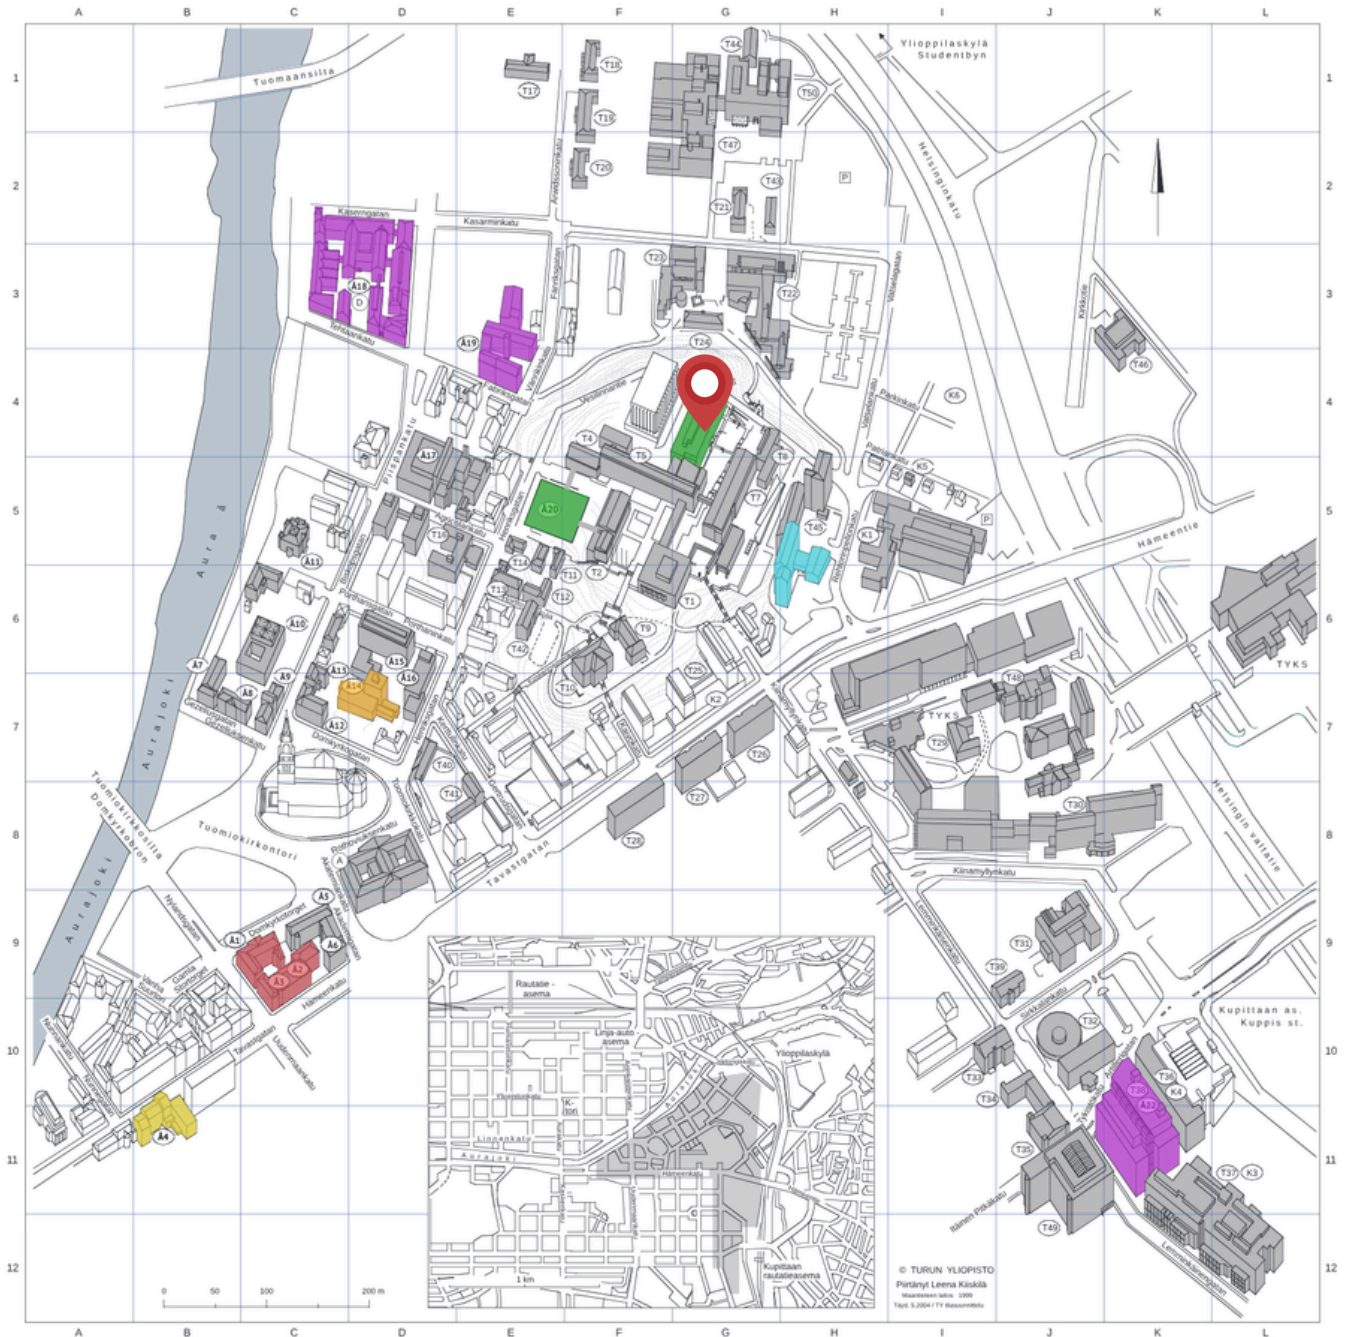

KARTA ÖVER CAMPUS

Åbo Akademis campus Åbo Akademi University campus

- Å1 Huvudbyggnaden,
  Main building (C9)
  Domkyrkotorget 3
- Å2 Gripen (C9)
  Tavastgatan 13
- Å3 Kosmorama (C9)
  Domkyrkotorget 3
- Å4 Kåren (B11)
- Å5 Geologicum (C9)
  Domkyrkotorget 1
- Å6 Geohuset (C9)
  Akademigatan 1

- Å7 Åhuset (B7)
  Gezeliusgatan 2a
- Å8 Domvillan (B7)
  Gezeliusgatan 2
- Å9 Tryckerihuset (C7)
  Gezeliusgatan 2
- Å10 Sibeliusmuseum (C6)
  Biskopsgatan 17
- Å11 Juridicum (C6)
  Biskopsgatan 13
- Å12 Teologicum (C6)
  Biskopsgatan 16
- Å13 Teologiska annexet (C7)
  Biskopsgatan 16

- Å14 Boktornet
  Domkyrkogatan 2-4
- Å15 Gadolinia (D6)
  Porthansgatan 3
- Å16 Novia (D7)
  Henriksgatan 7
- Å17 Axelia 1 & 2 (D5)
  Biskopsgatan 8
- Å18 Arken (D3)
- Å19 ASA-huset (E3)
- Å20 Aurum (E5)

- Å21 Agora (G4)
  Vattenborgsvägen 5
- Å22 Biocity (K11)
  Artillerigatan 6
- Assarin Ullakko
  Rektorsäkersgatan 4
- DaTes Kansli