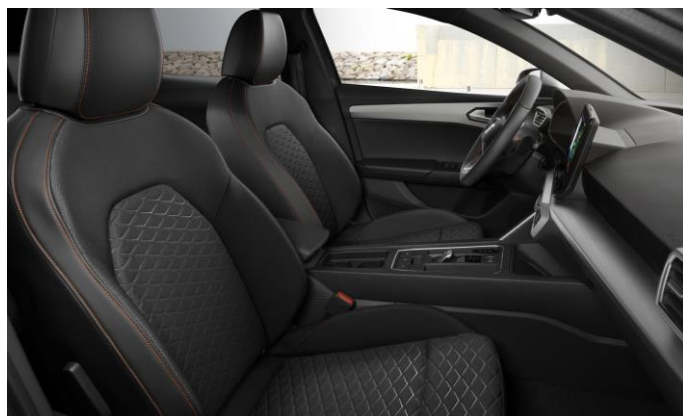

Výbava FR, automatická prevodovka, navigácia PLUS