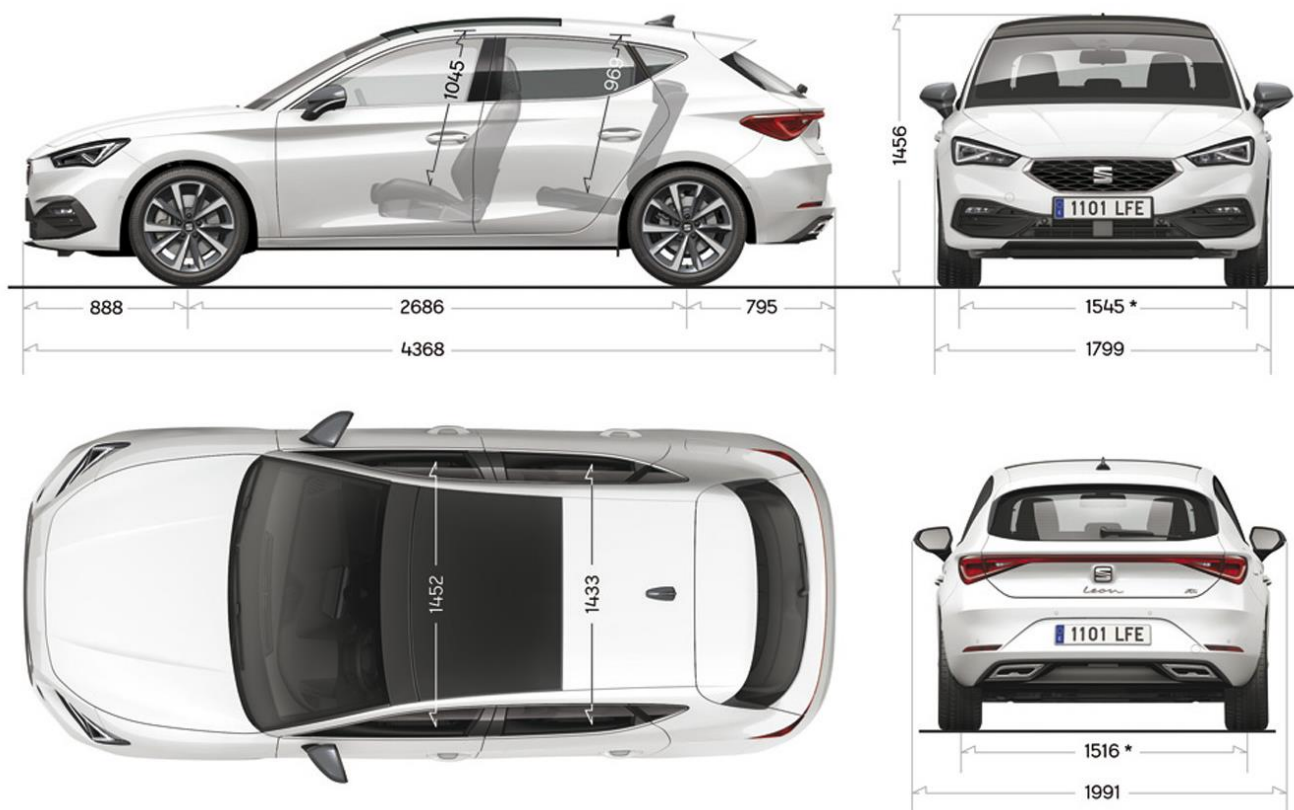

Služby SEAT CONNECT 3.0

Sériová výbava SEAT Leon*

Služby bezpečnosť / ochrana (Safety) predplatené na 10 rokov

pomoc pri poruche
naplánovanie termínu servisu
aktualizácia systému
osobné nastavenia
aktivácia a deaktivácia funkcií
vymazanie užívateľ'a/reset

Služby ovládania/prístupu na diaľku (Remote access) predplatené na 1 rok

údaje o jazde
informácie o stave vozidla vrátane dverí a svetiel
poloha zaparkovaného vozidla
signalizácia klaksónom a smerovkami
odomknutie a uzamknutie vozidla
vetranie interiéru

S navigáciou PLUS (ZN2)*

Služby poskytované s navigáciou PLUS (R3C+R3D) Online infotainment+ Infotainment apps predplatené na 1 rok:

aktualizácia máp
online informácie o doprave
informácie o parkovaní
informácie o tankovacích staniách
hlasové ovládanie pre navigáciu a médiá
internetové rádio

* hlasové pokyny a ovládanie dostupné iba vo vybraných jazykoch (napr. čeština, angličtina, nemčina, ...)

Rozmery SEAT Leon