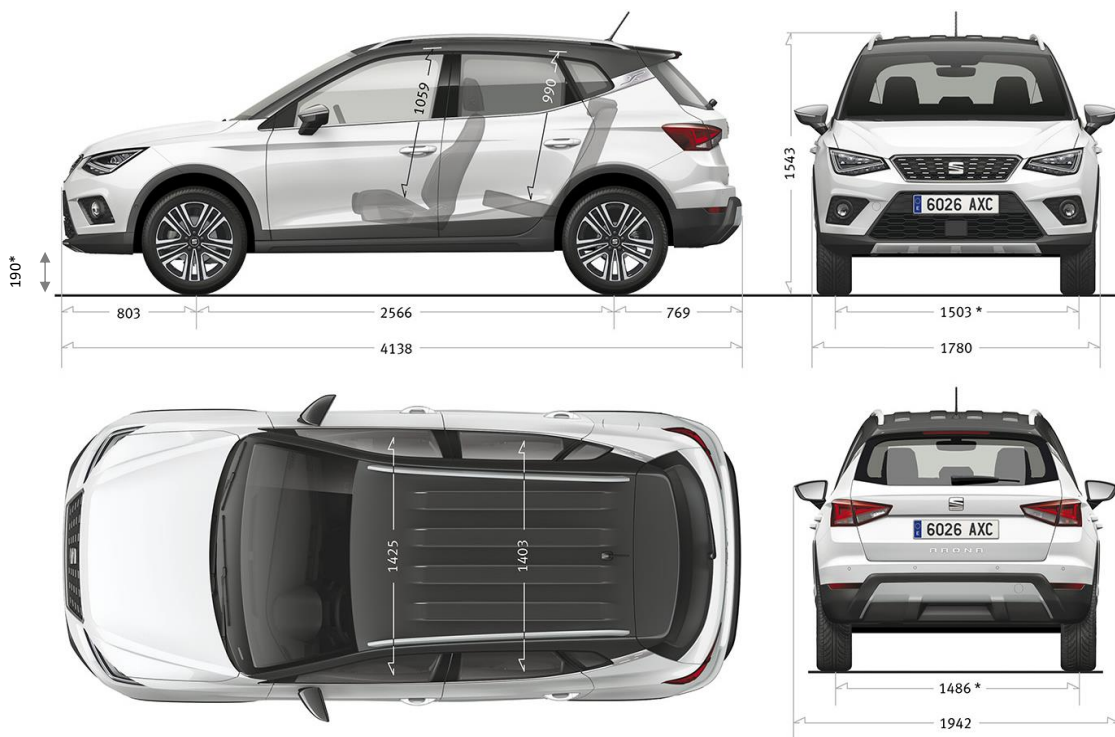

Sériová výbava
SEAT Arona

Služby bezpečnosť / ochrana (Safety) predplatené na 10 rokov

- pomoc pri poruche
- naplánovanie termínu servisu
- aktualizácia systému
- osobné nastavenia
- aktivácia a deaktivácia funkcií
- vymazanie užívateľa/reset

Služby ovládania/prístupu na diaľku (Remote access) predplatené na 1 rok

- údaje o jazde
- informácie o stave vozidla vrátane dverí a svetiel
- poloha zaparkovaného vozidla
- signalizácia klaksónom a smerovkami
- odomknutie a uzamknutie vozidla

S navigáciou (ZN1)

Služby poskytované s navigáciou PLUS (R3C+R3D) Online infotainment+ Infotainment apps predplatené na 1 rok:

- aktualizácia máp
- online informácie o doprave
- informácie o parkovaní
- informácie o tankovacích stanicích
- hlasové ovládanie pre navigáciu a médiá*
- internetové rádio, aplikácie na streamovanie **

* hlasové pokyny a ovládanie dostupné iba vo vybraných jazykoch (napr. čeština, angličtina, nemčina, ...)

** využívanie niektorých aplikácií z ponuky infotainment apps vyžaduje zakúpenie dátových balíčkov

* Údaje sa môžu odlišovať v závislosti od rozmerov pneumatík, od prevedenia a výbavy