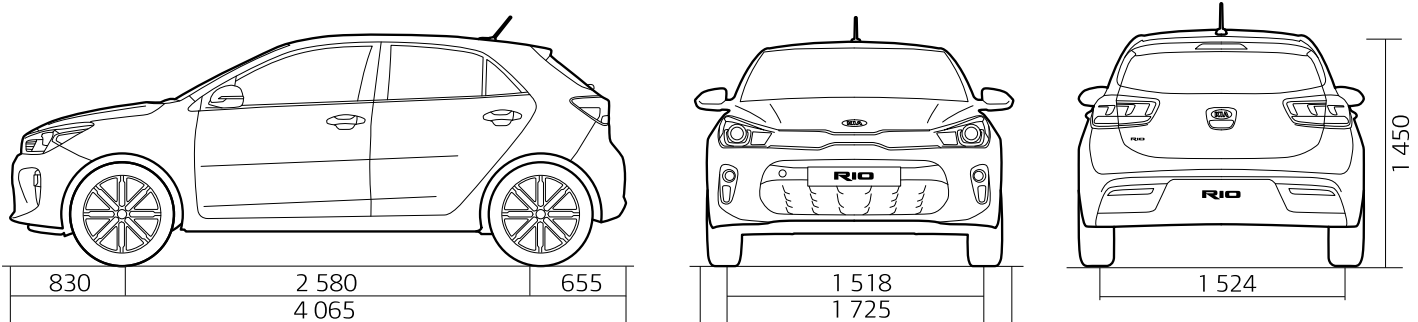

* Technické údaje sa môžu líšiť v závislosti od modelu a výbavy vozidla. Vplyv na spotrebu paliva a emisie CO₂ má aj štýl riadenia, netechnické činitele a aktuálny stav vozidla. CO₂ je hlavný plyn vyvolávajúci skleníkový efekt a je zodpovedný za globálne otepľovanie. Spotreba paliva je uvádzaná na základe metodiky WLTP, pričom testovanie automobilu prebieha v nasledujúcich fázach:

- nízka
- stredná
- vysoká
- extra vysoká

Viac informácií môžete získať na: <https://www.kia.com/sk/o-nas/kia-zazitok/technologie/wltp/>

ROZMERY (mm)