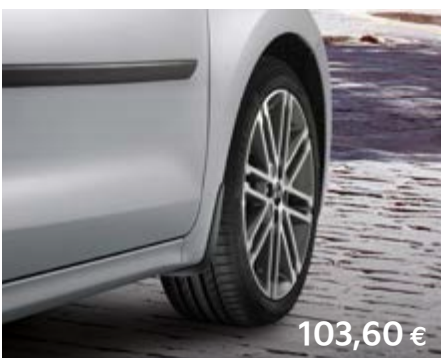

Kryt vonkajších spätných zrkadiel

103,60 €

Bočné ozdobné lišty