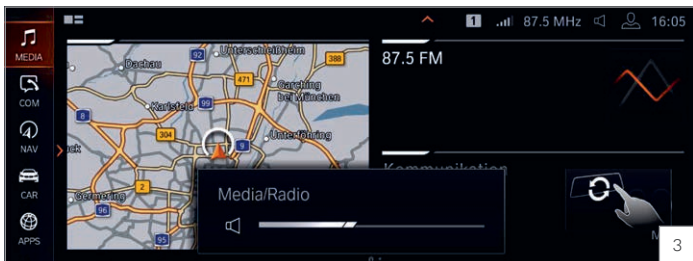

# ZÁKLADNÁ VÝBAVA.

- 1 Panoramatické strešné okno s elektrickým ovládaním
- 2 BMW Display Key (kľúč)
- 3 BMW Gesture Control
- 4 Adaptívny podvozok so vzduchovým odpružením oboch náprav
- 5 BMW Live Cockpit Professional
- 6 Automatická 4-zónová klimatizácia