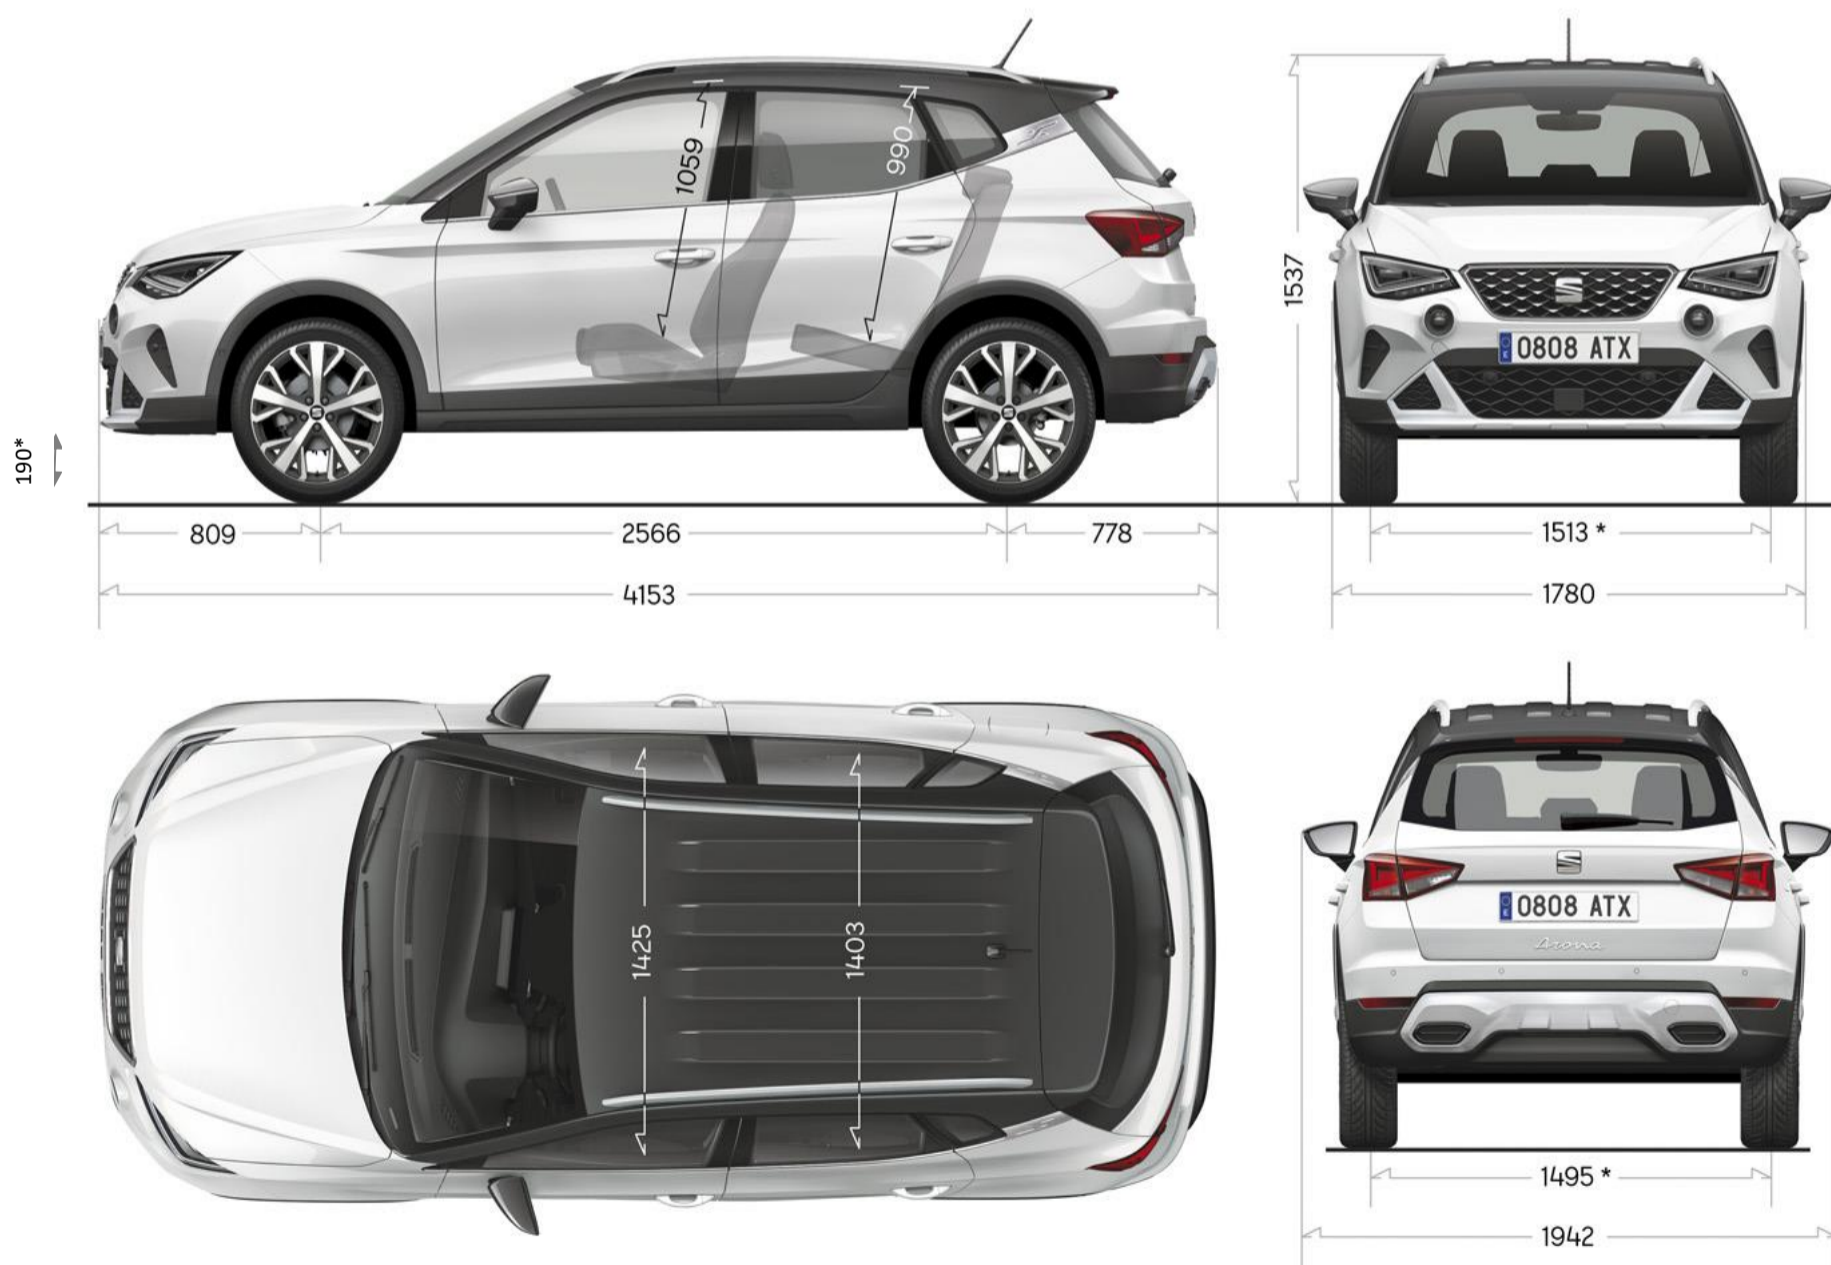

Sériová výbava SEAT Arona	Služby bezpečnosť / ochrana (Safety) predplatené na 10 rokov pomoc pri poruche naplánovanie termínu servisu aktualizácia systému osobné nastavenia aktivácia a deaktivácia funkcií vymazanie užívateľ'a/reset
	Služby ovládania/prístupu na diaľku (Remote access) predplatené na 1 rok údaje o jazde informácie o stave vozidla vrátane dverí a svetiel poloha zaparkovaného vozidla signalizácia klaksónom a smerovkami odomknutie a uzamknutie vozidla ☐
S navigáciou [ZN1]	Služby poskytované s navigáciou PLUS (R3C+R3D) Online infotainment+ Infotainment apps predplatené na 1 rok: aktualizácia máp online informácie o doprave informácie o parkovaní informácie o tankovacích staniách hlasové ovládanie pre navigáciu a médiá* internetové rádio, aplikácie na streamovanie **
	* hlasové pokyny a ovládanie dostupné iba vo vybraných jazykoch (napr. čeština, angličtina, nemčina, ...) ** využívanie niektorých aplikácií z ponuky infotainment apps vyžaduje zakúpenie dátových balíčkov

Rozmery

* Údaje sa môžu odlišovať v závislosti od rozmerov pneumatík, od prevedenia a výbavy