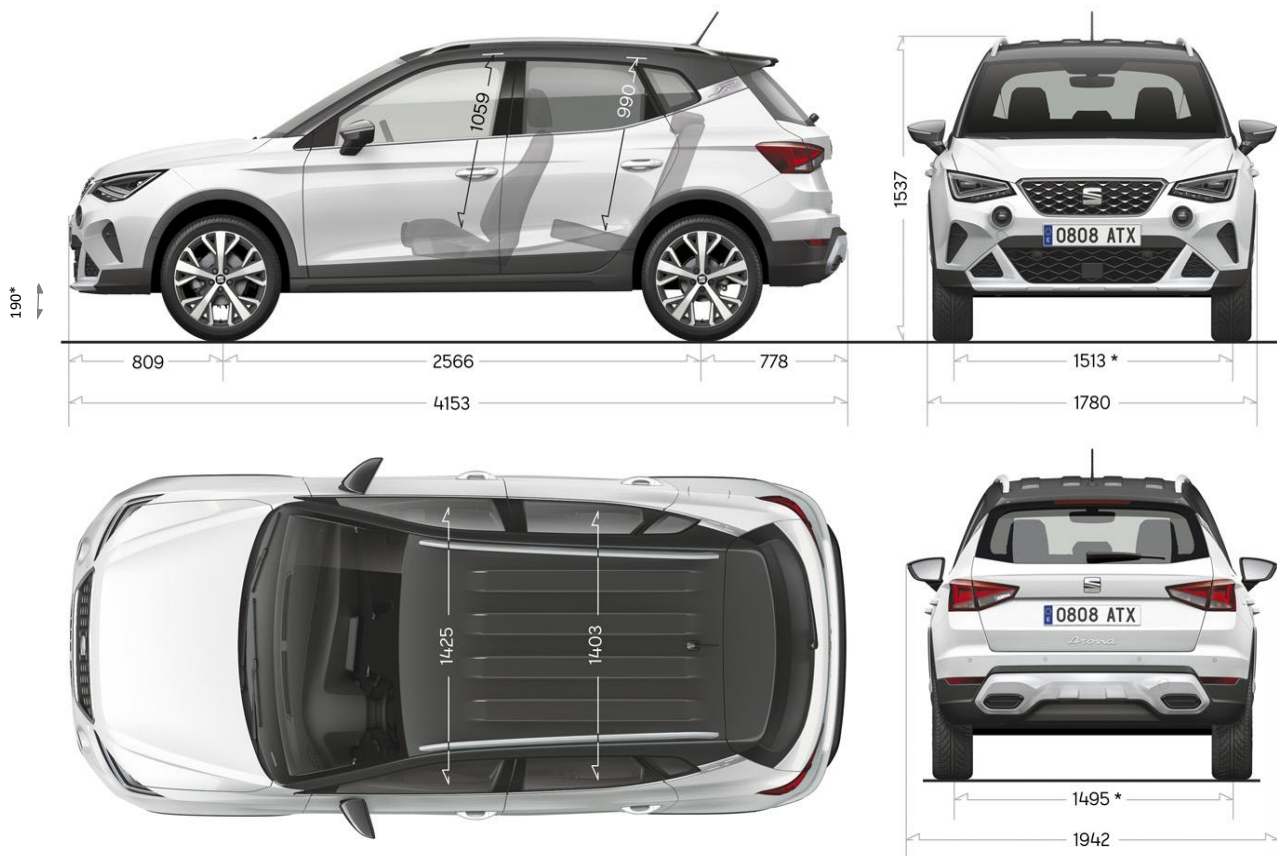

Sériová výbava
SEAT Arona

Služby bezpečnosť / ochrana (Safety) predplatené na 10 rokov

- pomoc pri poruche
- naplánovanie termínu servisu
- aktualizácia systému
- osobné nastavenia
- aktivácia a deaktivácia funkcií
- vymazanie užívateľ'a / reset

Služby ovládania/prístupu na diaľ'ku (Remote access) predplatené na 1 rok

- údaje o jazde
- informácie o stave vozidla vrátane dverí a svetiel
- poloha zaparkovaného vozidla
- signalizácia klaksónom a smerovkami
- odomknutie a uzamknutie vozidla

S navigáciou
(ZN1)

Služby poskytované s navigáciou PLUS (R3C+R3D) Online infotainment+ Infotainment apps predplatené na 1 rok:

- aktualizácia máp
- online informácie o doprave
- informácie o parkovaní
- informácie o tankovacích stanicích
- hlasové ovládanie pre navigáciu a médiá ⁴
- internetové rádio, aplikácie na streamovanie ⁵

⁴ hlasové pokyny a ovládanie dostupné iba vo vybraných jazykoch (napr. čeština, angličtina, nemčina, ...)

⁵ využívanie niektorých aplikácií z ponuky infotainment apps vyžaduje zakúpenie dátových balíčkov

Rozmery

* Udaje sa môžu odlišovať v závislosti od rozmerov pneumatík, od prevedenia a výbavy