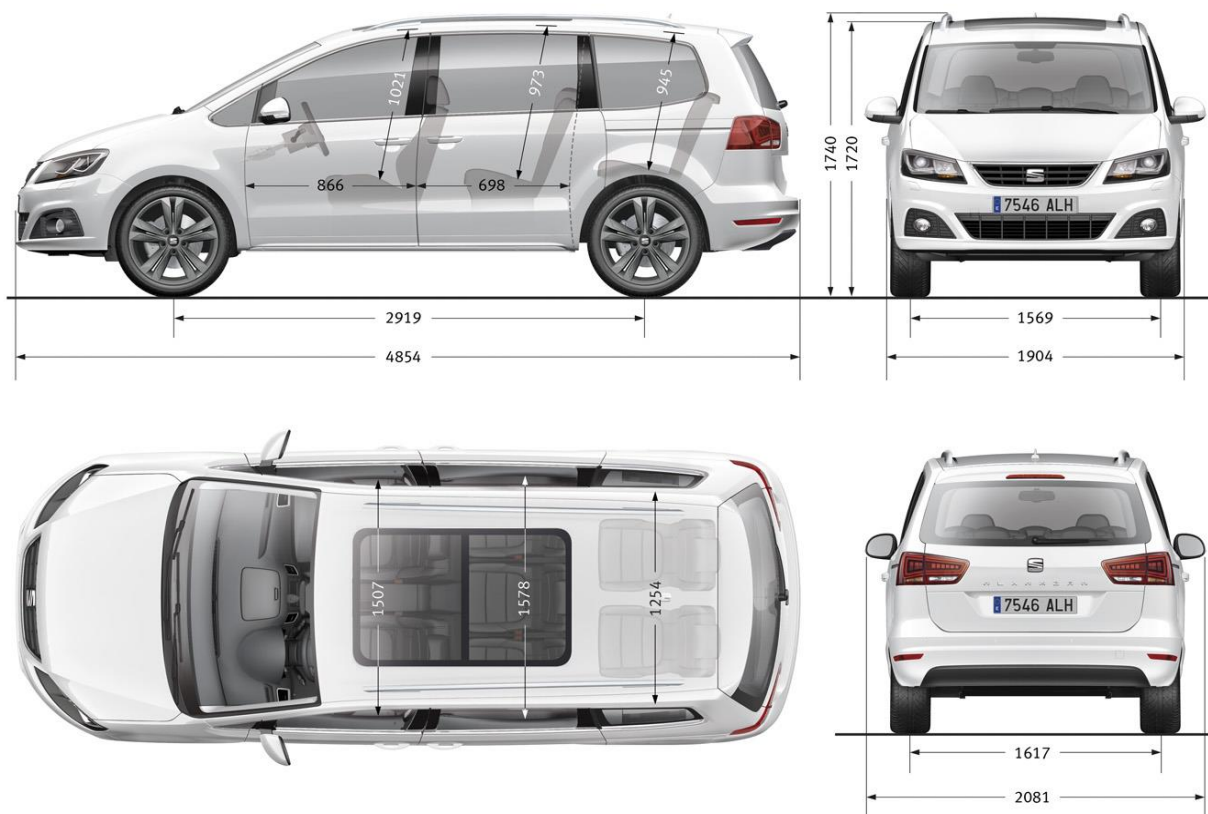

Výbava na želanie

	Kód	Cena	Style	Xcellence	FR-Line
Okná, zrkadlá a exteriér					
Tmavo tónované okná od B-stĺpika	PCO	290	o	■	■
Chrome pack: strešné lišty chrómové, chrómové orámovanie okien	PIB	579	o	■	■
Panoramatické strešné okno, elektrické ovládanie (nie s PRC)	PTC	1 027	o	o	o
Elektrické ovládanie a dovieranie posuvných dverí a zadných výklopných dverí	PCD	1 099	o	o	■
Easy Open System - Elektrické ovládanie a dovieranie posuvných dverí a zadných výklopných dverí + virtuálny pedál (vyžaduje PQS/PQC)	PHB	1 287	o	o	-
cena pre FR-line / v kombinácii s balíkom Exclusive	PHB	189	o	o	o
Ostatné					
Alarm s kontrolou vnútorného priestoru, záložná siréna, ochrana pred odťahnutím	PAS	347	o	o	■
Ťažné zariadenie	WGR	891	o	o	o
FR-Line bez vonkajších nálepiek	PFQ	0	-	-	o
Predĺžená záruka 5 rokov/100 000 km [Platí tá z podmienok, ktorá nastane skôr. Prvé 2 roky bez obmedzenia počtu km.]	YW8	990	akciová cena 0,- EUR		
Predĺžená záruka 5 rokov/150 000 km [Platí tá z podmienok, ktorá nastane skôr. Prvé 2 roky bez obmedzenia počtu km.]	YW9	1 026	akciová cena 552,- EUR		
Lak karosérie: základný		0	o	o	o
Lak karosérie: nemetalizovaný		296	o	o	o
Lak karosérie: metalizovaný		650	o	o	o

- - v sérii
- o - na želanie
- - nedostupné

Technické údaje