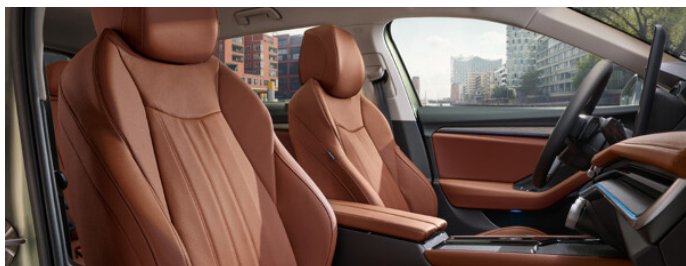

Pohodlie a priestor

Top ergonomické predné sedadlá s ventiláciou a masážnou funkciou, trojzónová klimatizácia, ambientné osvetlenie... To všetko vo výnimočne priestranom interieri, ktorý od modelu Superb očakávate.