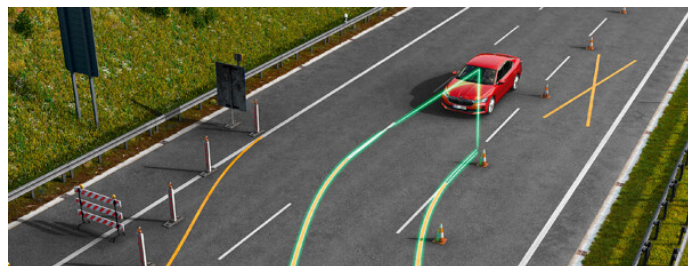

Prečo práve Superb Combi?

Prvotriedny svetelný výkon

Matrix-LED predné svetlomety druhej generácie poskytujú lepšiu svietivosť, prísvecovanie do zákrut alebo automatické selektívne tmenie jednotlivých segmentov tak, aby neprišlo k osvecovaniu ostatných účastníkov premávky pri zapnutých diaľkových svetlách.

Ovládanie na dosah

Vďaka novým multifunkčným ovládačom (Smart Dials) s integrovanými displejmi budete mať tie najdôležitejšie funkcie kedykoľvek po ruke.

Pohodlie a priestor

Top ergonomické predné sedadlá s ventiláciou a masážnou funkciou, trojzónová klimatizácia, ambientné osvetlenie... To všetko vo výnimočne priestranom interieri, ktorý od modelu Superb očakávate.

Pomocníci pri šoférovaní

Vďaka asistovanej jazde pre nový Superb bude cestovanie maximálne pohodlné, jednoduché a bezpečné. Či ide o udržiavanie sa v jazdnom pruhu, čítanie dopravných značiek alebo kontrolovanie mŕtveho uhla.

Vyberte si svoj interiér