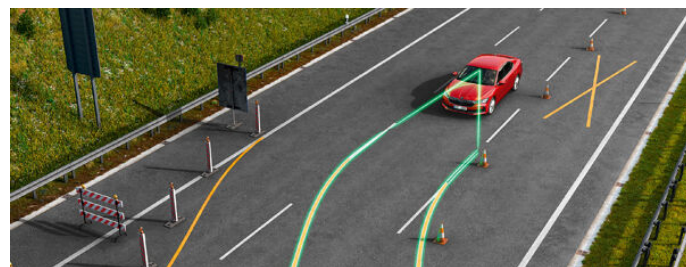

Prečo práve Superb?

Prvotriedny svetelný výkon

Matrix-LED predné svetlomety druhej generácie poskytujú lepšiu svietivosť, prisvecovanie do zákrut alebo automatické selektívne tmenie jednotlivých segmentov tak, aby neprišlo k osvecovaniu ostatných účastníkov premávky pri zapnutých diaľkových svetlách.

Ovládanie na dosah

Vďaka novým multifunkčným ovládačom (Smart Dials) s integrovanými displejmi budete mať tie najdôležitejšie funkcie kedykoľvek po ruke.

Pohodlie a priestor

Top ergonomické predné sedadlá s ventiláciou a masážnou funkciou, trojzónová klimatizácia, ambientné osvetlenie... To všetko vo výnimočne priestranom interiéri, ktorý od modelu Superb očakávate.

Pomocníci pri šoférovaní

Vďaka asistovanej jazde pre nový Superb bude cestovanie maximálne pohodlné, jednoduché a bezpečné. Či ide o udržiavanie sa v jazdnom pruhu, čítanie dopravných značiek alebo kontrolovanie mŕtveho uhla.

Vyberte si svoj interiér