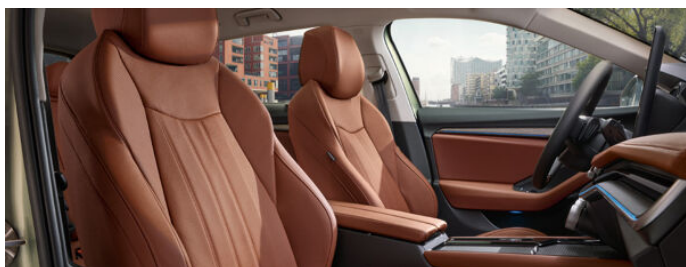

Pohodlie a priestor

Top ergonomické predné sedadlá s ventiláciou a masážnou funkciou, trojzónová klimatizácia, ambientné osvetlenie... To všetko vo výnimočne priestranom interiéri, ktorý od modelu Superb očakávate.