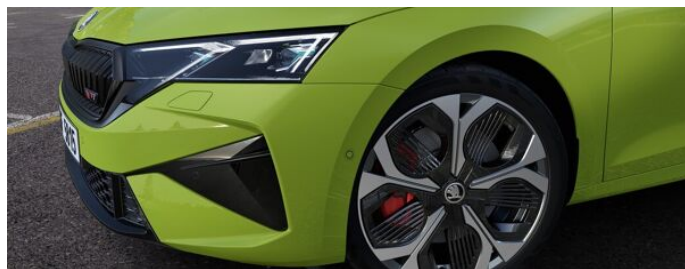

Bonus až
3 150 €

5-ročná
záruka

Najbližšie
k vám

Doživotná
garancia mobility

Výhodné
financovanie

Prečo práve Octavia RS?

Najvýkonnejšia Octavia všetkých čias

Octavia RS je vybavená špičkovým benzínovým štvorvalcom s výkonom 195 kW (265 k), 7-stupňovou automatickou prevodovkou DSG a pohonom predných kolies. Vďaka športovému podvozku a výfuku bude vaša jazda nielen dynamická, ale bude tak aj znieť.

Zaujme na prvý pohľad

Model Octavia nie je len priekopník na prevážanie veľkého množstva batožiny. Prepracovaný dizajn z neho robí reprezentatívneho spoločníka, za ktorým sa kdekto otočí. Nezameniteľné linky karosérie dokresľujú Matrix-LED predné svetlomety a Full LED zadné svetlá s originálnymi kryštalicíckymi prvkami, ktoré Vám aj svojmu okoliu predvedú za tmy svoj svetelný koncert.