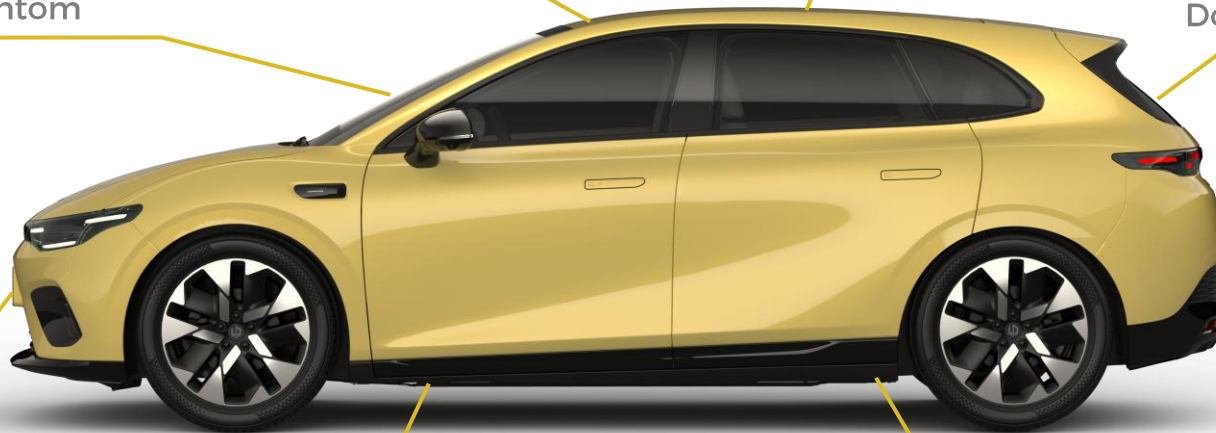

PREČO SI VYBRAŤ B05

Športovo ladený hatchback

Prepracovaný interiér so 14,6" stredovým displejom a intuitívnym infotainmentom

Vysoká bezpečnosť vďaka LEAP Pilot s 21 asistenčnými systémami a 7 airbagmi

Bezrámové dvere a panoramatické strešné okno

Rýchle nabíjanie s výkonom až 174 kW
Dojazd až 482 kilometrov

Revolučná technológia Cell-to-chassis

Športový podvozok