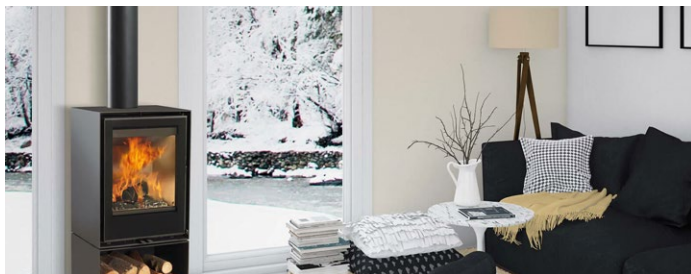

KRBOVÁ KAMNA

↑ ČELNÍ VERTIKÁLNÍ

HABIT 50V

Ø 150 mm   100 mm   5,5–9,5 kW   155 kg

ARC 40V

Ø 125 mm   80 mm   3–5,5 kW   75,6 kg