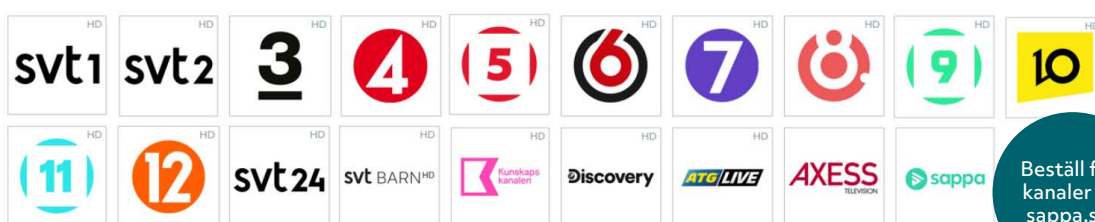

Välkommen till Sappa!

Din fastighetsägare Emmaboda Bostads AB har tecknat ett gruppavtal med Sappa för TV till din bostad. Dina nya tjänster startar den **27 maj**. Här kommer information om vad som ingår och hur du kommer igång.

Tjänst som ingår

Digitalt TV-utbud

De här TV-kanalerna ingår i ditt digitala basutbud. Du behöver ingen extra utrustning för att se dina kanaler. Du behöver bara koppla en antennkabel från TV:n till ett antennuttag och göra en digital kanalsökning.

Beställ fler kanaler på sappa.se!

Lägg till bredband Vänd blad och teckna vårt välkomsterbudande! →

Aktivera dina tjänster

När du fått utrustningen från föreningen kan du aktivera dina tjänster och skapa ett personligt konto på sappa.se/aktivera. När du har ett konto kan vi hålla dig uppdaterad vid eventuella driftarbeten och du kan enkelt överblicka dina tjänster samt skapa ärenden till vår kundsupport inne på Mitt Sappa.

Hjälpguider

Kom igång

Vi har samlat hjälpguider om hur du kopplar in eventuell utrustning och svar på andra vanliga frågor på en sida anpassad för gruppanslutna tjänster. Skanna QR-koden till vänster med din mobilkamera eller besök sappa.se/kom-igang.

Behöver du hjälp med något?

Vi har digitala guider och svar på vanliga frågor om våra tjänster på sappa.se/kundsupport. Där kan du också chatta direkt med vår kundsupport. Om du inte hittar någon lösning kan du skapa ett ärende för vår kundsupport. Det gör du genom att logga in på Mitt Sappa.