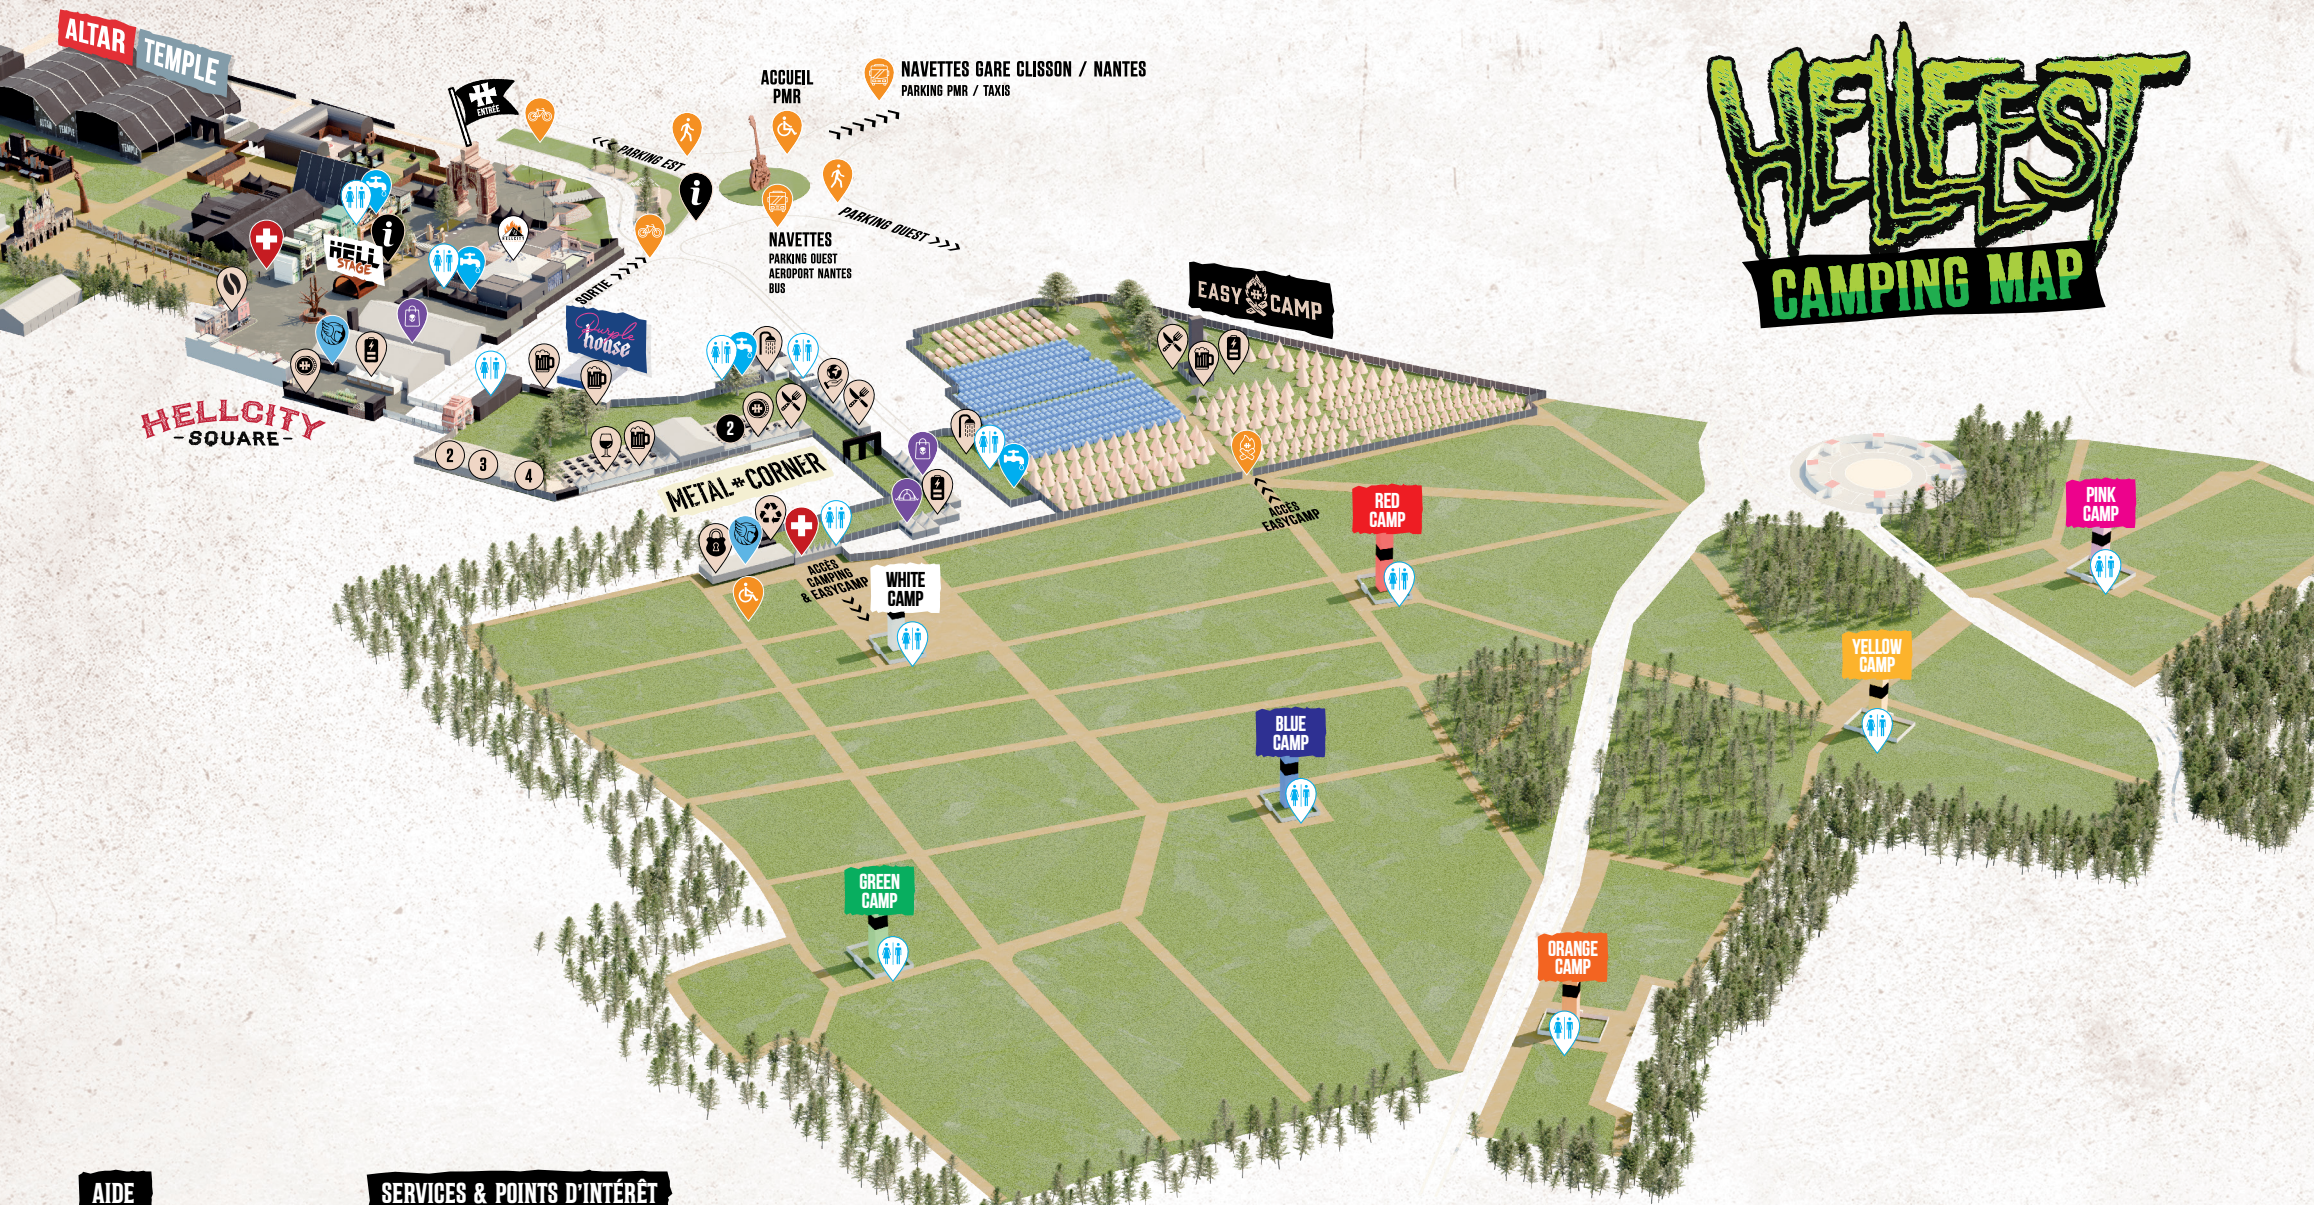

HELLFEST

CAMPING MAP

AIDE

- POSTES DE SECOURS
- HELLCARE
- POINT INFOS OBJETS TROUVÉS
- SAV CASHLESS

SERVICES & POINTS D'INTÉRÊT

- POINT D'EAU
- POINT TRI DES DÉCHETS
- TOILETTES
- BANQUE CASHLESS
- CONSIGNES / CASIERS
- DOUCHES
- RECHARGE MOBILE BY ENGIE
- VILLAGE RSD

TRANSPORTS & ACCÈS

- CAMPING PMR
- ACCÈS EASY CAMP
- PARKING + ATELIER RÉPARATION VÉLO BY Crédit Mutuel

MERCHANDISING

- EXTREME MARKET
- READY TO CAMP DECATHLON

RESTAURANTS & BARS

- HELLFEST COFFEE
- BAR JACK DANIEL'S
- BAR TITO'S VODKA & JAGERMEISTER & TEQUILA
- BAR RICARD