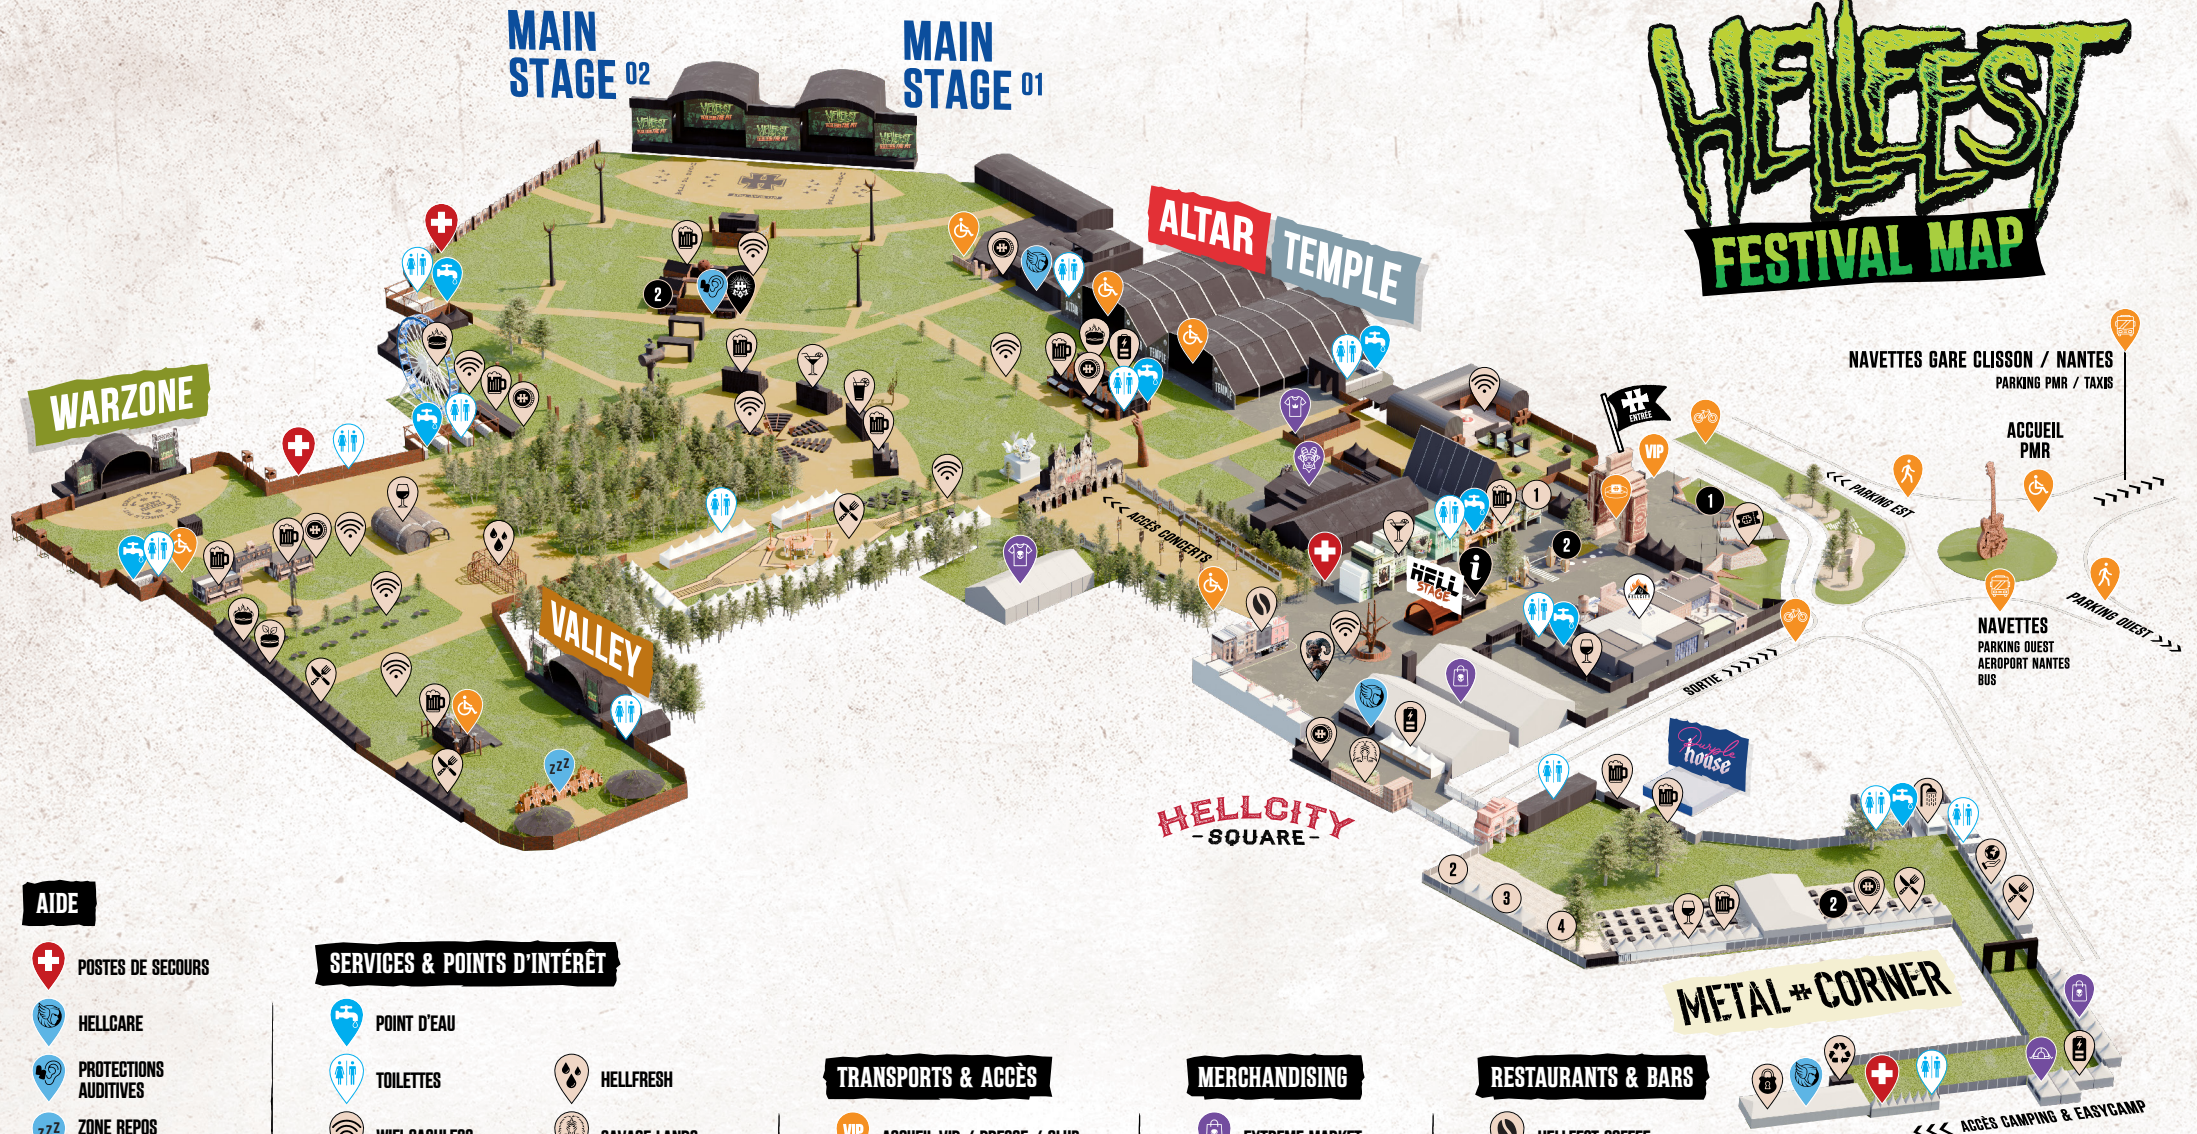

HELLFEST

FESTIVAL MAP

AIDE

- POSTES DE SECOURS
- HELLCARE
- PROTECTIONS AUDITIVES
- ZONE REPOS AUDITIVE
- PROTECTION SOLAIRE
- POINT INFOS OBJETS TROUVÉS
- SAV BILLETTERIE
- SAV CASHLESS

SERVICES & POINTS D'INTÉRÊT

- POINT D'EAU
- TOILETTES
- HELLFRESH
- SAVAGE LANDS
- WIFI CASHLESS
- BILLETTERIE
- CONSIGNES / CASIERS
- BANQUE CASHLESS
- RECHARGE MOBILE BY ENGIE
- POINT TRI DES DÉCHETS
- DOUCHES
- LA GARDIENNE DES TÉNÉBRES
- VILLAGE RSD

TRANSPORTS & ACCÈS

- ACCUEIL VIP / PRESSE / CLUB
- ACCÈS PMR
- NAVETTES
- PARKING + ATELIER RÉPARATION VÉLO BY Crédit Mutuel
- POSE BRACELETS

MERCHANDISING

- EXTREME MARKET
- MERCH ARTISTES
- MERCH HEADLINERS
- MERCH HELLFEST THE SANCTUARY
- READY TO CAMP
- DECATHLON

RESTAURANTS & BARS

- HELLFEST COFFEE
- RESTAURATION
- HELL SNACK
- GREENCORNER VG + VEGAN
- HELLCITY BREWPUB & RESTAURANT
- BAR
- BAR À VIN
- BAR À COCKTAILS
- BAR À JUS DE FRUITS
- BARS DEATH ALLEY
- BAR TITO'S VODKA & JAGERMEISTER & TEQUILA
- BAR JACK DANIEL'S
- BAR RICARD