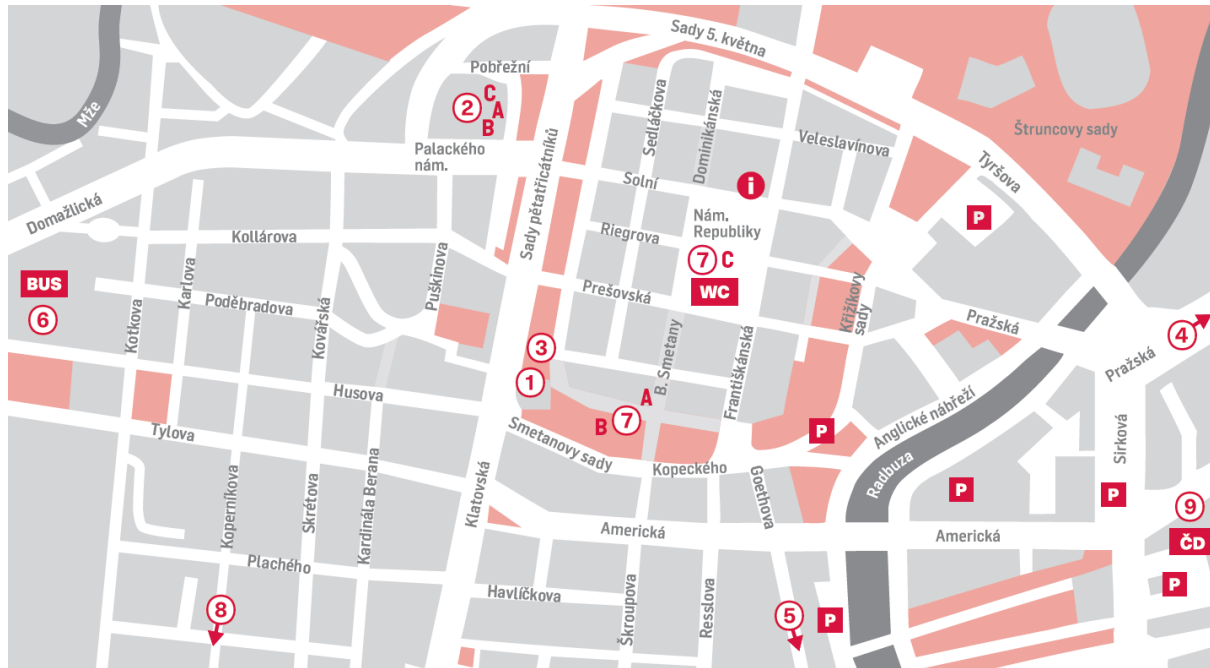

ORIENTAČNÍ MAPA MĚSTA PLZNĚ

- 1 Velké divadlo**
Smetanovy sady 1129/16
- 2 A Nová scéna | B Festivalové centrum | C Malá scéna**
Palackého náměstí 30
- 3 Předprodej vstupenek**
Smetanovy sady 1129/16
- 4 Směr Divadlo Alfa**
Rokycanská 174/7
- 5 Směr DEPO2015**
Presslova 14
- 6 Centrální autobusové nádraží**
Husova 2713/60
- 7 A U Branky | B Smetanovy sady | C Náměstí Republiky**
Smetanovy sady
- 8 Směr Moving Station (naproti nádraží Plzeň-Jižní Předměstí)**
Koperníkova 56
- 9 Hlavní nádraží ČD**
Nádražní 102/9