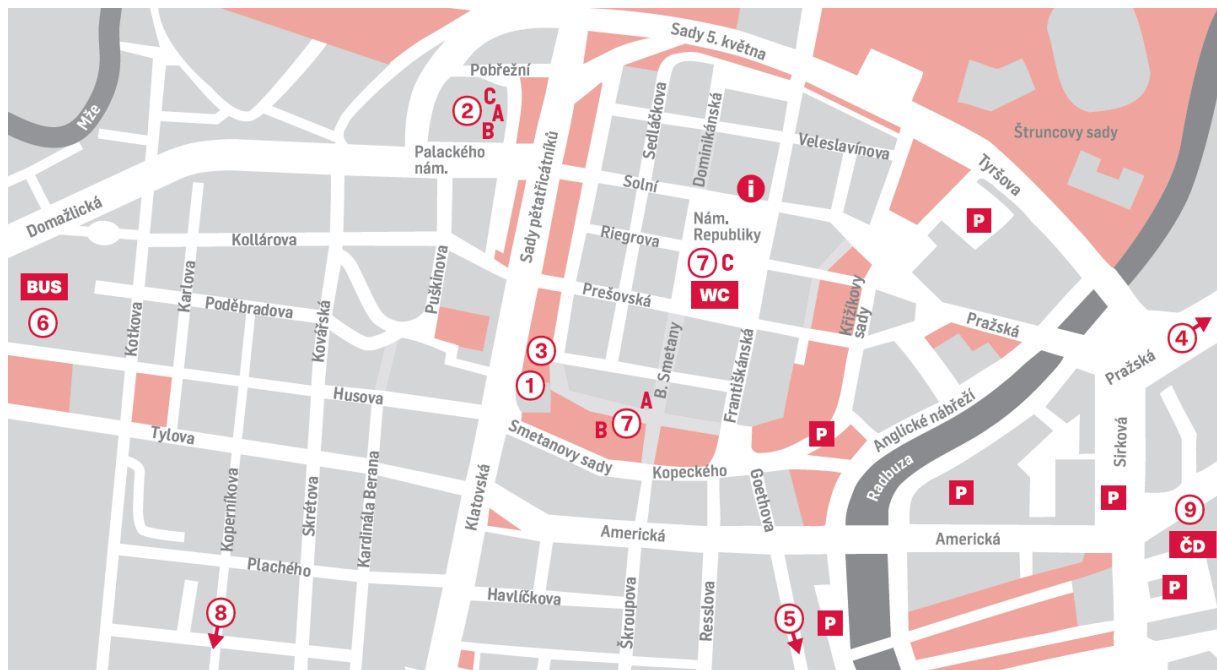

CITY MAP OF PILSEN

- 1 Grand Theatre**
Smetanovy sady 1129/16
- 2 A New Stage | B Festival Centre | C Small Stage**
Palackého náměstí 30
- 3 Ticket Sales**
Smetanovy sady 1129/16
- 4 Direction to the Alfa Theatre**
Rokycanská 174/7
- 5 Direction to DEPO2015**
Presslova 14
- 6 Central Bus Station**
Husova 2713/60
- 7 A U Branky | B Smetanovy sady | C Republic Square**
Smetanovy sady
- 8 Direction to Moving Station (opposite the Pilsen-Jižní Předměstí station)**
Koperníkova 56
- 9 Central Railway Station**
Nádražní 102/9