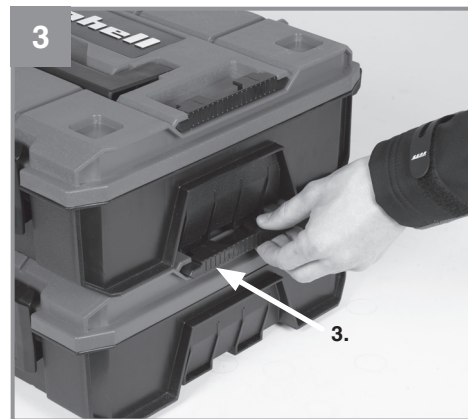

E-Case S-F incl. Dividers

Art.-Nr.: 45.400.20

I.-Nr.: 21011
EH 08/2021 (01)