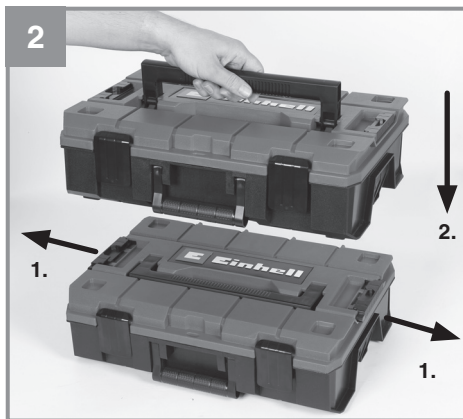

E-Case S-F incl. Dividers

Art.-Nr.: 45.400.20

I.-Nr.: 21011
EH 08/2021 (01)