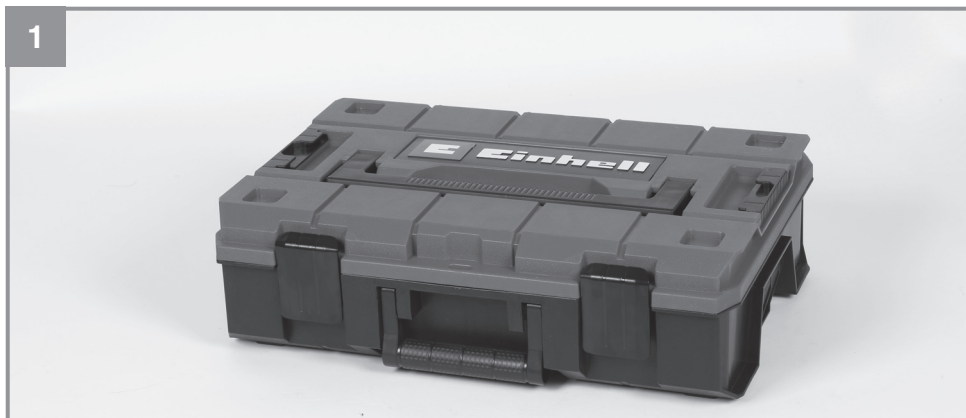

E-Case S-F incl. Dividers

Art.-Nr.: 45.400.20

I.-Nr.: 21011
EH 08/2021 (01)