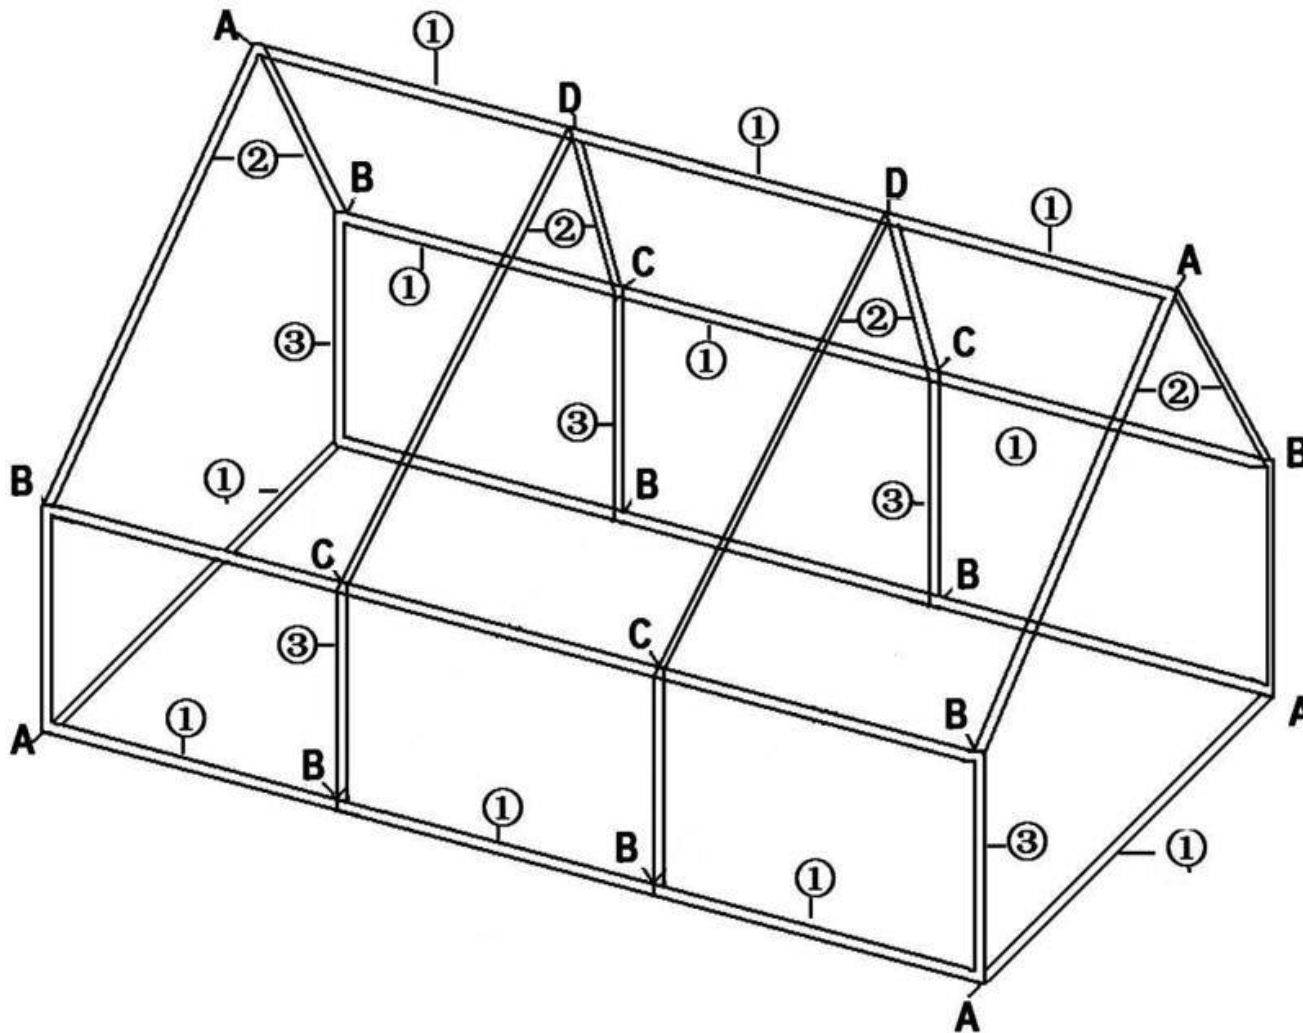

# NEO TOOLS

15-912

Greenhouse 240 x 90 x 90 cm

NO			QTY
①		17 PCS	
②		8PCS	
③		8PCS	
A	 6PCS	D	 2PCS
B	 8PCS	C	 4PCS
			1PCS