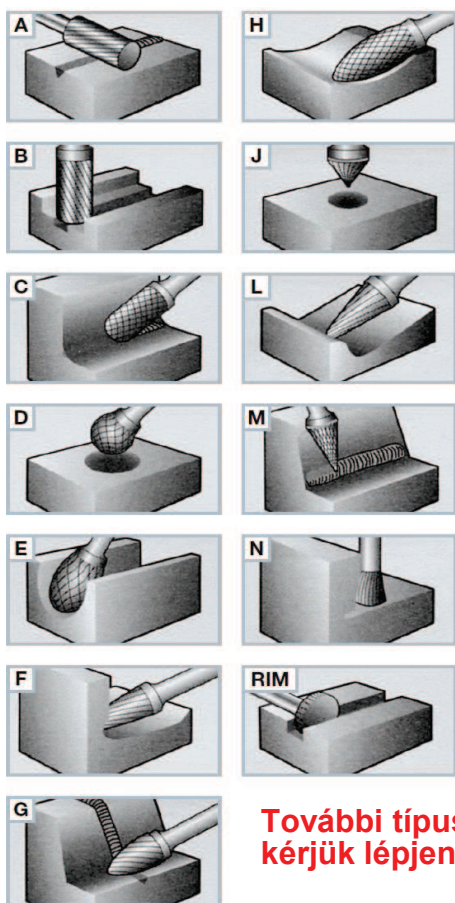

KEMÉNYFÉM - MARÓK

ALAK:

FOGAZÁS:

FOG 6 - NK
KÉTÉLŰ

FOG 3 - N
ÖSSZEFÜGGŐ
ÉLŰ

FOG 1 - GA
DURVA
ALUMÍNIUM
ÉLŰ

További típusú vagy fogazású maró iránti érdeklődés esetén kérjük lépjen velünk kapcsolatba.